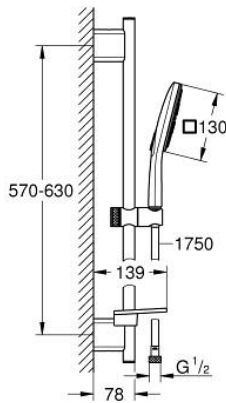

RAINSHOWER SMARTACTIVE 130 CUBE 26 584 000 ثلاثية الرشاشات

وصف المنتج

• اللون: كروم

• دش يدوي Rainshower SmartActive 130 Cube (26 582)

• maximum flow rate (at 3 bar): 8.5 l/min

• عامود دش، 600 مم

• مع حوامل جدارية مصنوعة من المعدن

• خرطوم دش Silverflex 1750 ملم (28 388)

• صينية GROHE EasyReach

• تقنية GROHE EcoJoy لمياه أقل وتدفق ممتاز

• تقنية GROHE DreamSpray لنمط رشاش مثالي

• طلاء كروم GROHE LongLife

• حفر التثبيت الموجودة

• GROHE QuickFix Plus مسافة قابلة للتعديل بين الأذرع للمواءمة مع

• GROHE TileFix العمق قابل للتعديل من الذراع العلوية والسفلية

• نظام منع التلکسات GROHE SpeedClean

• دليل Inner WaterGuide لحياة أطول

• TwistStop لمنع التواء الخرطوم

RAINSHOWER SMARTACTIVE 130 CUBE 26 584 000 مجموعة مسطرة الدش ثلاثية الرشاشات