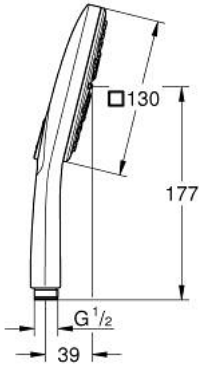

## رشاشات الدُش اليدوي الرابعة RAINSHOWER SMARTACTIVE 130 CUBE 26 582 LS0

وصفُ المنتج:

- اللون: moon white
- لوح رذاذ بلون بياض القمر
- spray patterns: Rain, Jet, ActiveMassage
- maximum flow rate (at 3 bar): 8.5 l/min
- تقنية GROHE EcoJoy لمياه أقل وتدفق ممتاز
- تقنية GROHE DreamSpray لتمط رشاش مثالي
- GROHE SmartTip اختيار رذاذ الدش من خلال الضغط على حلقة
- طلاء GROHE LongLife
- نظام منع التلکسات GROHE SpeedClean
- دليل Inner WaterGuide لحياة أطول
- نظام تركيب عالمي، يناسب جميع خرطوم الدُش القياسية