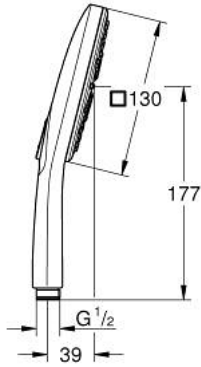

رشاشات الدُش اليدوي الرباعية RAINSHOWER SMARTACTIVE 130 CUBE 26 582 GN0

وصفُ المنتج:

- اللون: brushed cool sunrise
- spray plate in corresponding colour
- spray patterns: Rain, Jet, ActiveMassage
- maximum flow rate (at 3 bar): 8.5 l/min
- تقنية GROHE EcoJoy لمياه أقل وتدفق ممتاز
- تقنية GROHE DreamSpray لتمط رشاش مثالي
- GROHE SmartTip اختيار رذاذ الدش من خلال الضغط على حلقة
- طلاء GROHE LongLife
- نظام منع التلکسات GROHE SpeedClean
- دليل Inner WaterGuide لحياة أطول
- نظام تركيب عالمي، يناسب جميع خرطوم الدُش القياسية