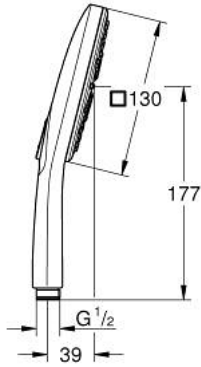

رشاشات الدُش اليدوي RAINSHOWER SMARTACTIVE 130 CUBE 26 582 GLO

وصفُ المنتج:

- اللون: cool sunrise
- spray plate in corresponding colour
- spray patterns: Rain, Jet, ActiveMassage
- maximum flow rate (at 3 bar): 8.5 l/min
- تقنية GROHE EcoJoy لمياه أقل وتدفق ممتاز
- تقنية GROHE DreamSpray لتمط رشاش مثالي
- GROHE SmartTip اختيار رذاذ الدش من خلال الضغط على حلقة
- طلاء GROHE LongLife
- نظام منع التلکسات GROHE SpeedClean
- دليل Inner WaterGuide لحياة أطول
- نظام تركيب عالمي، يناسب جميع خرطوم الدُش القياسية
- مناسب للسخانات القورية