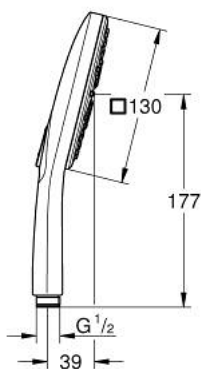

26 582 DL0 RAINSHOWER SMARTACTIVE 130 CUBE DOUCHETTE 3 JETS

DESCRIPTION DU PRODUIT

- Couleur: warm sunset brossé
- diffuseur de douche de couleur correspondante
- types de jets : Rain, Jet, ActiveMassage
- débit maximum à 3 bars : 8,5 l/min
- GROHE EcoJoy économie d'eau
- GROHE DreamSpray jet parfaitement uniforme
- GROHE SmartTip Sélection du jet grâce à un bouton
- finition GROHE LongLife
- procédé anti-calcaire GROHE SpeedClean
- conduits d'eau internes, longévité maximale
- système de montage universel: avec toutes les flexibles de douche

26 582 DL0 RAINSHOWER SMARTACTIVE 130 CUBE DOUCHETTE 3 JETS

PIÈCES DE RECHANGE, septembre 2018 – now

1: Filtre (Numéro de commande 0700200M)