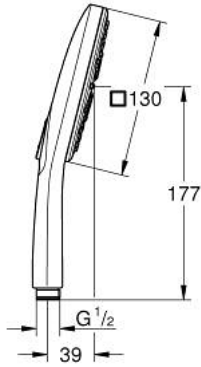

رشاشات الدُش اليدوي الرابعة RAINSHOWER SMARTACTIVE 130 CUBE 26 582 DL0

وصفُ المنتج:

- اللون: brushed warm sunset
- spray plate in corresponding colour
- spray patterns: Rain, Jet, ActiveMassage
- maximum flow rate (at 3 bar): 8.5 l/min
- تقنية GROHE EcoJoy لمياه أقل وتدفق ممتاز
- تقنية GROHE DreamSpray لتمط رشاش مثالي
- GROHE SmartTip اختيار رذاذ الدش من خلال الضغط على حلقة
- طلاء GROHE LongLife
- نظام منع التلکسات GROHE SpeedClean
- دليل Inner WaterGuide لحياة أطول
- نظام تركيب عالمي، يناسب جميع خرطوم الدُش القياسية

Pure Freude
an Wasser

رشاشات الدُش اليدوي الرباعية RAINSHOWER SMARTACTIVE 130 CUBE 26 582 DL0

الآن - 2018 ريمت بس, قِطعُ الغيارُ

1: مصفاة غبار (0700200M رقمُ الطلبُ:-)