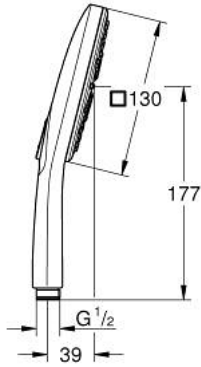

رشاشات الدش اليدوي الرابعة RAINSHOWER SMARTACTIVE 130 CUBE 26 582 DC0

وصف المنتج

- اللون: supersteel
- spray plate in corresponding colour
- spray patterns: Rain, Jet, ActiveMassage
- maximum flow rate (at 3 bar): 8.5 l/min
- تقنية GROHE EcoJoy لمياه أقل وتدفق ممتاز
- تقنية GROHE DreamSpray لتمط رشاش مثالي
- GROHE SmartTip اختيار رذاذ الدش من خلال الضغط على حلقة
- طلاء GROHE LongLife
- نظام منع التلکسات GROHE SpeedClean
- دليل Inner WaterGuide لحياة أطول
- نظام تركيب عالمي، يناسب جميع خرطوم الدش القياسية

Pure Freude
an Wasser

رشاشات الدش اليدوي الرباعية RAINSHOWER SMARTACTIVE 130 CUBE 26 582 DC0

الآن - 2018 وي لوي, قطع الغيار:

1: مصفاة غبار (0700200M رقم الطلب):