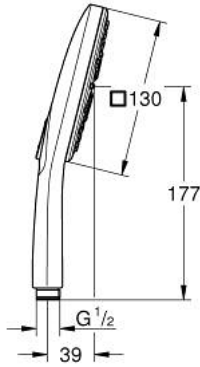

## رشاشات الدش اليدوي الرابعة RAINSHOWER SMARTACTIVE 130 CUBE 26 582 DA0

وصف المنتج

- اللون: warm sunset
- spray plate in corresponding colour
- spray patterns: Rain, Jet, ActiveMassage
- maximum flow rate (at 3 bar): 8.5 l/min
- تقنية GROHE EcoJoy لمياه أقل وتدفق ممتاز
- تقنية GROHE DreamSpray لتمط رشاش مثالي
- GROHE SmartTip اختيار رذاذ الدش من خلال الضغط على حلقة
- طلاء GROHE LongLife
- نظام منع التلکسات GROHE SpeedClean
- دليل Inner WaterGuide لحياة أطول
- نظام تركيب عالمي، يناسب جميع خرطوم الدش القياسية
- مناسب للسخانات القورية