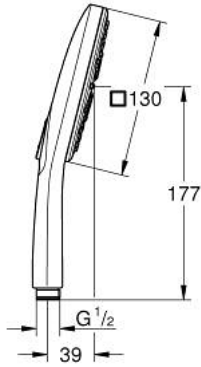

رشاشات الدُش اليدوي الرباعية RAINSHOWER SMARTACTIVE 130 CUBE 26 582 AL0

وصفُ المنتج:

- اللون: brushed hard graphite
- spray plate in corresponding colour
- spray patterns: Rain, Jet, ActiveMassage
- maximum flow rate (at 3 bar): 8.5 l/min
- تقنية GROHE EcoJoy لمياه أقل وتدفق ممتاز
- تقنية GROHE DreamSpray لتمط رشاش مثالي
- GROHE SmartTip اختيار رذاذ الدش من خلال الضغط على حلقة
- طلاء GROHE LongLife
- نظام منع التلکسات GROHE SpeedClean
- دليل Inner WaterGuide لحياة أطول
- نظام تركيب عالمي، يناسب جميع خرطوم الدُش القياسية