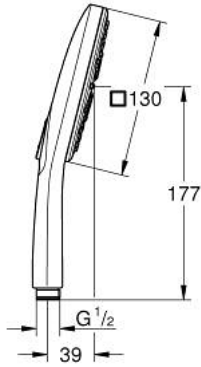

## رشاشات الدش اليدوي الرابعة RAINSHOWER SMARTACTIVE 130 CUBE 26 582 A00

وصف المنتج:

- اللون: hard graphite
- spray plate in corresponding colour
- spray patterns: Rain, Jet, ActiveMassage
- maximum flow rate (at 3 bar): 8.5 l/min
- تقنية GROHE EcoJoy لمياه أقل وتدفق ممتاز
- تقنية GROHE DreamSpray لتمط رشاش مثالي
- GROHE SmartTip اختيار رذاذ الدش من خلال الضغط على حلقة
- طلاء GROHE LongLife
- نظام منع التلکسات GROHE SpeedClean
- دليل Inner WaterGuide لحياة أطول
- نظام تركيب عالمي، يناسب جميع خرطوم الدش القياسية

## رشاشات الدش اليدوي الرباعية RAINSHOWER SMARTACTIVE 130 CUBE 26 582 A00

الآن - 2018 ريمت بس, قطع الغيار

1: مصفاة غبار (0700200M رقم الطلب).