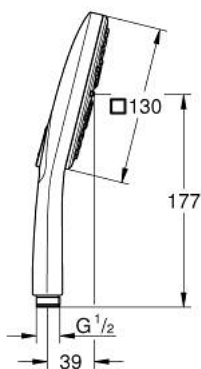

26 582 243 0 RAINSHOWER SMARTACTIVE 130 CUBE DOUCHETTE 3 JETS

DESCRIPTION DU PRODUIT

- Couleur: matte black
- diffuseur de douche de couleur correspondante
- types de jets : Rain, Jet, ActiveMassage
- débit maximum à 3 bars : 8,5 l/min
- GROHE EcoJoy économie d'eau
- GROHE DreamSpray jet parfaitement uniforme
- GROHE SmartTip Sélection du jet grâce à un bouton
- procédé anti-calcaire GROHE SpeedClean
- conduits d'eau internes, longévité maximale
- système de montage universel: avec toutes les flexibles de douche

26 582 243 0 **RAINSHOWER SMARTACTIVE 130 CUBE DOUCHETTE 3 JETS**

PIÈCES DE RECHANGE, mai 2024 – now

1: Filtre (Numéro de commande 0700200M)