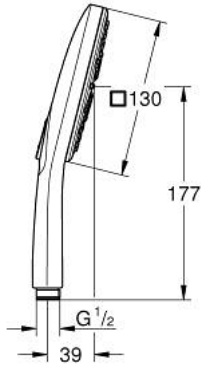

رشاشات الدُش اليدوي الرباعية RAINSHOWER SMARTACTIVE 130 CUBE 26 582 243 0

وصفُ المنتج

• اللون: Matte Black

• spray plate in corresponding colour

• spray patterns: Rain, Jet, ActiveMassage

• maximum flow rate (at 3 bar): 8.5 l/min

• تقنية GROHE EcoJoy لمياه أقل وتدفق ممتاز

• تقنية GROHE DreamSpray لنمط رشاش مثالي

• GROHE SmartTip اختيار رذاذ الدش من خلال الضغط على حلقة

• نظام منع التكدسات GROHE SpeedClean

• دليل Inner WaterGuide لحياة أطول

• نظام تركيب عالمي، يناسب جميع خرطوم الدش القياسية