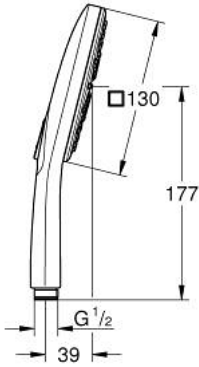

• دليل Inner WaterGuide لحياة أطول

• نظام تركيب عالمي، يناسب جميع خرطوم الدش القياسية

Pure Freude
an Wasser

رشاشات الدش اليدوي الرباعية RAINSHOWER SMARTACTIVE 130 CUBE 26 582 000

الآن - 2018 سرام, قطع الغيار: