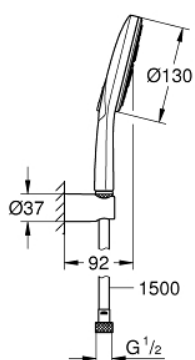

26 581 LS0 RAINSHOWER SMARTACTIVE 130 SET DE DOUCHE 3 JETS

DESCRIPTION DU PRODUIT

- Couleur: moon white
- douchette à main Rainshower SmartActive 130 (26 574)
- débit maximum à 3 bars : 8,5 l/min
- diffuseur de douche blanche
- support mural (27 056)
- flexible de douche Silverflex 1500 mm (28 364)
- GROHE EcoJoy économie d'eau
- GROHE DreamSpray jet parfaitement uniforme
- finition GROHE LongLife
- procédé anti-calcaire GROHE SpeedClean
- conduits d'eau internes, longévité maximale
- TwistStop système anti-torsion

26 581 LS0 RAINSHOWER SMARTACTIVE 130 SET DE DOUCHE 3 JETS

PIÈCES DE RECHANGE, mars 2018 – now

1: Filtre (Numéro de commande 0700200M)