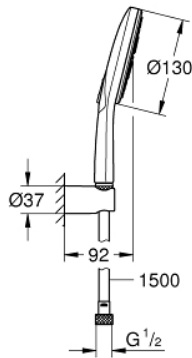

• حامل دش جداري (27 056)

• خرطوم Silverflex مقاس 1500 مم بسمك 1/2 بوصة × بوصة (28 364)

• تقنية GROHE EcoJoy لمياه أقل وتدفق ممتاز

• تقنية GROHE DreamSpray لنمط رشاش مثالي

• طلاء GROHE LongLife

• نظام منع التكلسات GROHE SpeedClean

• دليل Inner WaterGuide لحياة أطول

• TwistStop لمنع التواء الخرطوم

RAINSHOWER SMARTACTIVE 130 26 581 LS0 طقم الحامل الحائطي المزود بثلاثة رشاشات

الآن - 2018 س رام, قطع الغيار:

1: مصفاة غبار (0700200M رقم الطلب:-)