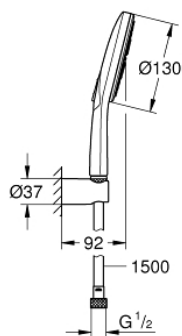

26 581 000 RAINSHOWER SMARTACTIVE 130 SET DE DOUCHE 3 JETS

DESCRIPTION DU PRODUIT

- Couleur: chromé
- douchette à main Rainshower SmartActive 130 (26 574)
- débit maximum à 3 bars : 8,5 l/min
- support mural (27 056)
- flexible de douche Silverflex 1500 mm (28 364)
- GROHE EcoJoy économie d'eau
- GROHE DreamSpray jet parfaitement uniforme
- GROHE LongLife finition durable
- procédé anti-calcaire GROHE SpeedClean
- conduits d'eau internes, longévité maximale
- TwistStop système anti-torsion

26 581 000 **RAINSHOWER SMARTACTIVE 130 SET DE DOUCHE 3 JETS**

PIÈCES DE RECHANGE, mars 2018 – now

1: Filtre (Numéro de commande 0700200M)