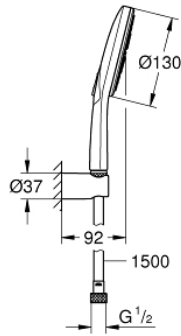

RAINSHOWER SMARTACTIVE 130 26 581 000 طقم الحائطي المزود بثلاثة رشاشات

وصف المنتج

• اللون: كروم

• دش يدوي (26 574) Rainshower SmartActive 130

• maximum flow rate (at 3 bar): 8.5 l/min

• حامل دش جداري (27 056)

• خرطوم Silverflex مقاس 1500 مم بسنمك 1/2 بوصة × بوصة (28 364)

• تقنية GROHE EcoJoy لمياه أقل وتدفق ممتاز

• تقنية GROHE DreamSpray لنمط رشاش مثالي

• طلاء كروم GROHE LongLife

• نظام منع الترسبات GROHE SpeedClean

• دليل Inner WaterGuide لحياة أطول

• TwistStop لمنع التواء الخرطوم