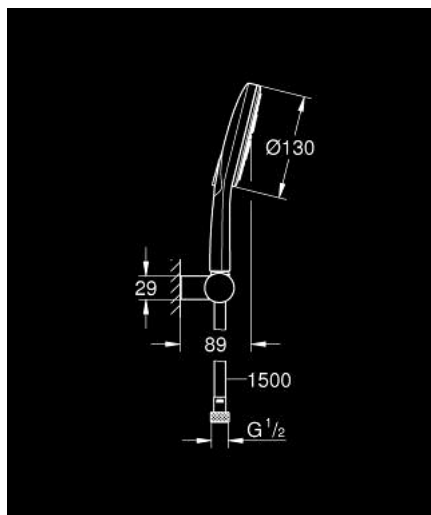

## 26 580 LS0 RAINSHOWER SMARTACTIVE 130 SET DE DOUCHE 3 JETS

### DESCRIPTION DU PRODUIT

- Couleur: moon white
- douchette à main Rainshower SmartActive 130 (26 574)
- débit maximum à 3 bars : 8,5 l/min
- support mural pour douchette, réglable (27 055)
- flexible de douche Silverflex 1500 mm (28 364)
- GROHE EcoJoy économie d'eau
- GROHE DreamSpray jet parfaitement uniforme
- finition GROHE LongLife
- procédé anti-calcaire GROHE SpeedClean
- conduits d'eau internes, longévité maximale
- TwistStop système anti-torsion
- diffuseur de douche blanche

## 26 580 LS0 RAINSHOWER SMARTACTIVE 130 SET DE DOUCHE 3 JETS

PIÈCES DE RECHANGE, mars 2018 – now

1: Filtre (Numéro de commande 0700200M)