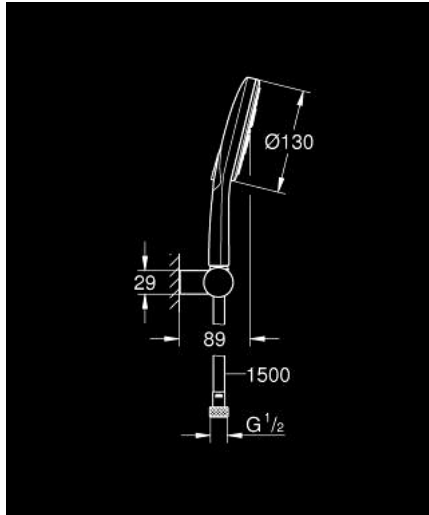

RAINSHOWER SMARTACTIVE 130 26 580 LS0 طقم الحائطي المزود بثلاثة رشاشات

وصف المنتج:

• اللون: moon white

• دش يدوي Rainshower SmartActive 130 (26 574)

• maximum flow rate (at 3 bar): 8.5 l/min

• حامل دُش حائطي قابل للتعديل (27 055)

• خرطوم Silverflex مقاس 1500 مم بسئمك 1/2 بوصة × بوصة (28 364)

• تقنية GROHE EcoJoy لمياه أقل وتدفق ممتاز

• تقنية GROHE DreamSpray لنمط رشاش مثالي

• طلاء GROHE LongLife

• نظام منع التكلسات GROHE SpeedClean

• دليل Inner WaterGuide لحياة أطول

• TwistStop لمنع التواء الخرطوم

• لوح رذاذ بلون بيض القمر

RAINSHOWER SMARTACTIVE 130 26 580 LS0 طقم الحامل الحائطي المزود بثلاثة رشاشات

الآن - 2018 س رام, قطع الغيار:

1: مصفاة غبار (0700200M رقم الطلب):