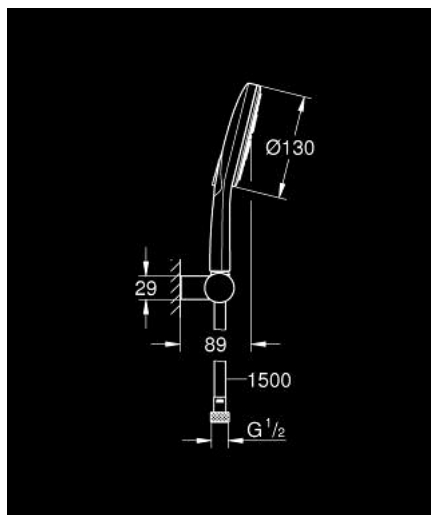

26 580 000 RAINSHOWER SMARTACTIVE 130 SET DE DOUCHE 3 JETS

DESCRIPTION DU PRODUIT

- Couleur: chromé
- douchette à main Rainshower SmartActive 130 (26 574)
- débit maximum à 3 bars : 8,5 l/min
- support mural pour douchette, réglable (27 055)
- flexible de douche Silverflex 1500 mm (28 364)
- GROHE EcoJoy économie d'eau
- GROHE DreamSpray jet parfaitement uniforme
- GROHE LongLife finition durable
- procédé anti-calcaire GROHE SpeedClean
- conduits d'eau internes, longévité maximale
- TwistStop système anti-torsion

26 580 000 **RAINSHOWER SMARTACTIVE 130 SET DE DOUCHE 3 JETS**

PIÈCES DE RECHANGE, mars 2018 – now

1: Filtre (Numéro de commande 0700200M)