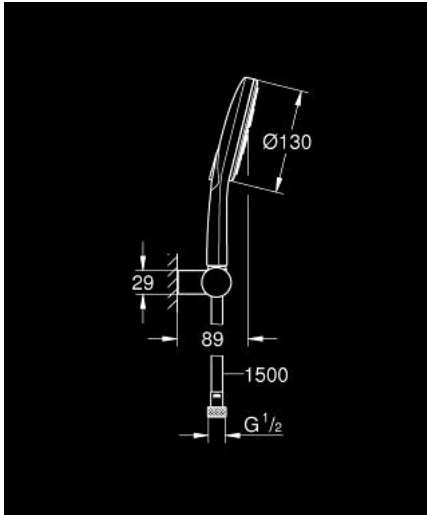

## RAINSHOWER SMARTACTIVE 130 26 580 000 طقم الحائطي المزود بثلاثة رشاشات

وصف المنتج:

• اللون: كروم

• دش يدوي (26 574) Rainshower SmartActive 130

• maximum flow rate (at 3 bar): 8.5 l/min

• حامل دُش حائطي قابل للتعديل (27 055)

• خرطوم Silverflex مقاس 1500 مم بسئمك 1/2 بوصة × بوصة (28 364)

• تقنية GROHE EcoJoy لمياه أقل وتدفق ممتاز

• تقنية GROHE DreamSpray لنمط رشاش مثالي

• طلاء كروم GROHE LongLife

• نظام منع التكلسات GROHE SpeedClean

• دليل Inner WaterGuide لحياة أطول

• TwistStop لمنع التواء الخرطوم

RAINSHOWER SMARTACTIVE 130 26 580 000 طقم الحائطي المزود بثلاثة رشاشات

الآن - 2018 سرام, قطع الغيار:

1: مصفاة غبار (0700200M رقم الطلب):