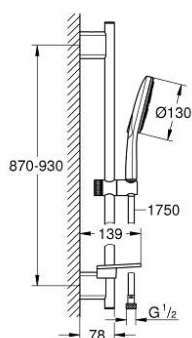

26 579 LS0 RAINSHOWER SMARTACTIVE 130 SET DE DOUCHE 3 JETS

DESCRIPTION DU PRODUIT

- Couleur: moon white
- douchette à main Rainshower SmartActive 130 (26 574)
- débit maximum à 3 bars : 8,5 l/min
- diffuseur de douche blanche
- barre de douche 900 mm
- supports muraux métalliques
- flexible Silverflex 1750 mm 1/2" x 1/2" (28 388)
- GROHE EasyReach porte savon
- GROHE EcoJoy économie d'eau
- GROHE DreamSpray jet parfaitement uniforme
- finition GROHE LongLife
- GROHE FastFixation Plus Distance ajustable pour adapter les supports muraux aux perçages déjà existants
- GROHE TileFix Profondeur d'installation ajustable
- procédé anti-calcaire GROHE SpeedClean
- conduits d'eau internes, longévité maximale
- TwistStop système anti-torsion

26 579 LS0 RAINSHOWER SMARTACTIVE 130 SET DE DOUCHE 3 JETS

PIÈCES DE RECHANGE, mars 2018 – now

- 1: Embout de barre (Numéro de commande 48425000)
- 2: Curseur (Numéro de commande 48424000)
- 3: Porte-savon (Numéro de commande 48426000)
- 4: Filtre (Numéro de commande 0700200M)