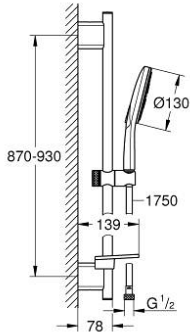

• عامود دش، 900 مم

• مع حوامل جدارية مصنوعة من المعدن

• خرطوم دش Silverflex 1750 ملم (28 388)

• صينية GROHE EasyReach

• تقنية GROHE EcoJoy لمياه أقل وتدفق ممتاز

• تقنية GROHE DreamSpray لنمط رشاش مثالي

• طلاء GROHE LongLife

• حفر التثبيت الموجودة

• GROHE QuickFix Plus مسافة قابلة للتعديل بين الأذرع للمواءمة مع

• GROHE TileFix العمق قابل للتعديل من الذراع العلوية والسفلية

• نظام منع التكدسات GROHE SpeedClean

• دليل Inner WaterGuide لحياة أطول

• TwistStop لمنع التواء الخرطوم

RAINSHOWER SMARTACTIVE 130 26 579 LS0 مجموعة مسطره الدش ثلاثية الرشاشات

الآن - 2018 سرام, قطع الغيار:

1: حامل عامود دش (رقم الطلب: 48425000)

2: عنصر انزلاق (رقم الطلب: 48424000)