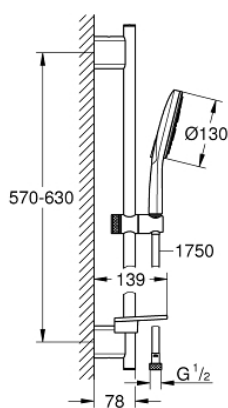

### DESCRIPTION DU PRODUIT

- Couleur: moon white
- douchette à main Rainshower SmartActive 130 (26 574)
- débit maximum à 3 bars : 8,5 l/min
- diffuseur de douche blanche
- barre de douche 600 mm
- supports muraux métalliques
- flexible Silverflex 1750 mm 1/2" x 1/2" (28 388)
- GROHE EasyReach porte savon
- GROHE EcoJoy économie d'eau
- GROHE DreamSpray jet parfaitement uniforme
- finition GROHE LongLife
- GROHE FastFixation Plus Distance ajustable pour adapter les supports muraux aux perçages déjà existants
- GROHE TileFix Profondeur d'installation ajustable
- procédé anti-calcaire GROHE SpeedClean
- conduits d'eau internes, longévité maximale
- TwistStop système anti-torsion

### PIÈCES DE RECHANGE, mars 2018 – now

- 1: Embout de barre (Numéro de commande 48425000)
- 2: Curseur (Numéro de commande 48424000)
- 3: Porte-savon (Numéro de commande 48426000)
- 4: Filtre (Numéro de commande 0700200M)