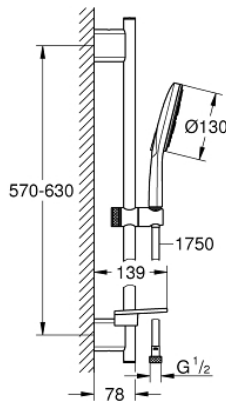

• عامود دش، 600 مم

• مع حوامل جدارية مصنوعة من المعدن

• خرطوم دش Silverflex 1750 ملم (28 388)

• صينية GROHE EasyReach

• تقنية GROHE EcoJoy لمياه أقل وتدفق ممتاز

• تقنية GROHE DreamSpray لنمط رشاش مثالي

• طلاء GROHE LongLife

• حفر التثقيب الموجودة

• GROHE QuickFix Plus مسافة قابلة للتعديل بين الأذرع للمواءمة مع

• GROHE TileFix العمق قابل للتعديل من الذراع العلوية والسفلية

• نظام منع التكدسات GROHE SpeedClean

• دليل Inner WaterGuide لحياة أطول

• TwistStop لمنع التواء الخرطوم

RAINSHOWER SMARTACTIVE 130 26 577 LS0 مجموعة مسطره الدش ثلاثية الرشاشات

الآن - 2018 سرام, قطع الغيار:

1: حامل عامود دش (رقم الطلب: 48425000)

2: عنصر انزلاق (رقم الطلب: 48424000)