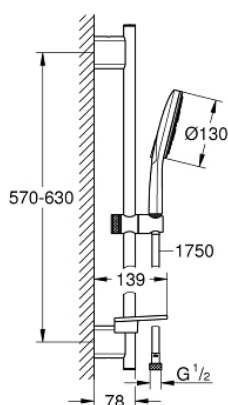

### DESCRIPTION DU PRODUIT

- Couleur: chromé
- douchette à main Rainshower SmartActive 130 (26 574)
- débit maximum à 3 bars : 8,5 l/min
- barre de douche 600 mm
- supports muraux métalliques
- flexible Silverflex 1750 mm 1/2" x 1/2" (28 388)
- GROHE EasyReach porte savon
- GROHE EcoJoy économie d'eau
- GROHE DreamSpray jet parfaitement uniforme
- GROHE LongLife finition durable
- GROHE FastFixation Plus Distance ajustable pour adapter les supports muraux aux perçages déjà existants
- GROHE TileFix Profondeur d'installation ajustable
- procédé anti-calcaire GROHE SpeedClean
- conduits d'eau internes, longévité maximale
- TwistStop système anti-torsion

### PIÈCES DE RECHANGE, mars 2018 – now

- 1: Embout de barre (Numéro de commande 48425000)
- 2: Curseur (Numéro de commande 48424000)
- 3: Porte-savon (Numéro de commande 48426000)
- 4: Filtre (Numéro de commande 0700200M)