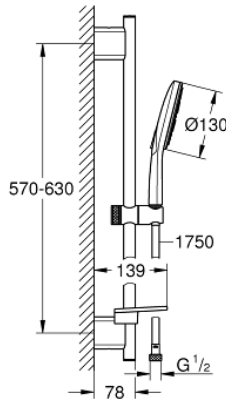

RAINSHOWER SMARTACTIVE 130 26 575 000 مجموعة مسطرة الدش ثلاثية الرشاشات

وصف المنتج

• اللون: كروم

• دش يدوي (26 574) Rainshower SmartActive 130

• maximum flow rate (at 3 bar): 8.5 l/min

• عامود دش، 600 مم

• مع حوامل جدارية مصنوعة من المعدن

• خرطوم دش Silverflex 1750 ملم (28 388)

• صينية GROHE EasyReach

• تقنية GROHE EcoJoy لمياه أقل وتدفق ممتاز

• تقنية GROHE DreamSpray لنمط رشاش مثالي

• طلاء كروم GROHE LongLife

• حفر التثبيت الموجودة

• GROHE QuickFix Plus مسافة قابلة للتعديل بين الأذرع للمواءمة مع

• GROHE TileFix العمق قابل للتعديل من الذراع العلوية والسفلية

• نظام منع التلکسات GROHE SpeedClean

• دليل Inner WaterGuide لحياة أطول

• TwistStop لمنع التواء الخرطوم

RAINSHOWER SMARTACTIVE 130 26 575 000 مجموعة مسطرة الدُش ثلاثية الرشاشات