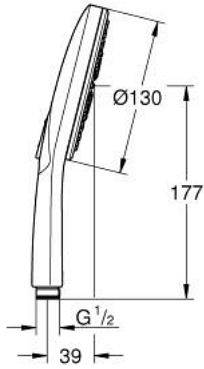

### وصف المنتج

- اللون: brushed cool sunrise
- spray plate in corresponding colour
- spray patterns: Rain, Jet, ActiveMassage
- maximum flow rate (at 3 bar): 8.5 l/min
- تقنية GROHE EcoJoy لمياه أقل وتدفق ممتاز
- تقنية GROHE DreamSpray لتمط رشاش مثالي
- GROHE SmartTip اختيار رذاذ الدش من خلال الضغط على حلقة
- طلاء GROHE LongLife
- نظام منع التلکسات GROHE SpeedClean
- دليل Inner WaterGuide لحياة أطول
- نظام تركيب عالمي، يناسب جميع خرطوم الدش القياسية