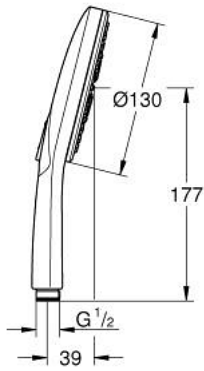

رشاشات الدُش اليدوي الرابعة RAINSHOWER SMARTACTIVE 130 26 574 DC0

وصفُ المنتج:

• اللون: supersteel

• spray plate in corresponding colour

• spray patterns: Rain, Jet, ActiveMassage

• maximum flow rate (at 3 bar): 8.5 l/min

• تقنية GROHE EcoJoy لمياه أقل وتدفق ممتاز

• تقنية GROHE DreamSpray لتمط رشاش مثالي

• GROHE SmartTip اختيار رذاذ الدش من خلال الضغط على حلقة

• طلاء GROHE LongLife

• نظام منع التلکسات GROHE SpeedClean

• دليل Inner WaterGuide لحياة أطول

• نظام تركيب عالمي، يناسب جميع خرطوم الدُش القياسية