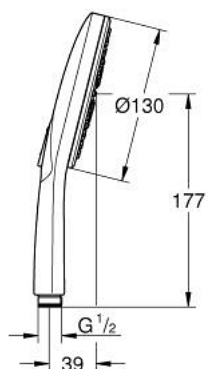

26 574 A00 RAINSHOWER SMARTACTIVE 130 DOUCHETTE 3 JETS

DESCRIPTION DU PRODUIT

- Couleur: hard graphite
- diffuseur de douche de couleur correspondante
- types de jets : Rain, Jet, ActiveMassage
- débit maximum à 3 bars : 8,5 l/min
- GROHE EcoJoy économie d'eau
- GROHE DreamSpray jet parfaitement uniforme
- GROHE SmartTip Sélection du jet grâce à un bouton
- finition GROHE LongLife
- procédé anti-calcaire GROHE SpeedClean
- conduits d'eau internes, longévité maximale
- système de montage universel: avec toutes les flexibles de douche

26 574 A00 **RAINSHOWER SMARTACTIVE 130 DOUCHETTE 3 JETS**

PIÈCES DE RECHANGE, septembre 2018 – now

1: Filtre (Numéro de commande 0700200M)