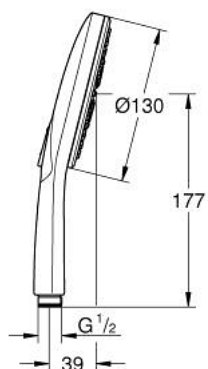

Pure Freude
an Wasser

26 574 000 **RAINSHOWER SMARTACTIVE 130 DOUCHETTE 3 JETS**

PIÈCES DE RECHANGE, mars 2018 – now

1: Filtre (Numéro de commande 0700200M)