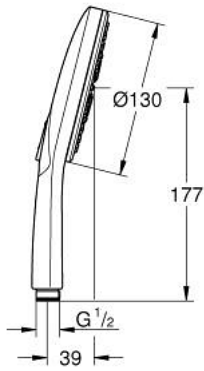

• دليل Inner WaterGuide لحياة أطول

• نظام تركيب عالمي، يناسب جميع خرطوم الدُش القياسية

Pure Freude
an Wasser

رشاشات الدُش اليدوي الرباعية RAINSHOWER SMARTACTIVE 130 26 574 000

الآن - 2018 سرام, قطع الغيار: