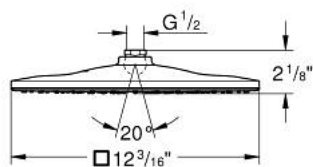

26 570 000 RAINSHOWER MONO 310 CUBE DOUCHE DE TÊTE 1 JET

DESCRIPTION DU PRODUIT

- Couleur: chromé
- type de jet : GROHE PureRain
- débit maximum à 3 bars : 6 l/min
- diffuseur de douche chromé
- rotule avec angle de rotation $\pm 10^\circ$
- raccords filetés 1/2"
- GROHE EcoJoy économie d'eau
- GROHE DreamSpray jet parfaitement uniforme
- GROHE LongLife finition durable
- procédé anti-calcaire GROHE SpeedClean
- conduits d'eau internes, longévité maximale
- adapté pour les chauffe-eau instantanés

26 570 000 RAINSHOWER MONO 310 CUBE DOUCHE DE TÊTE 1 JET

PIÈCES DE RECHANGE, janvier 2018 – now

1: Joint fibre 15x21 (Numéro de commande 0138900M)

2: Filtre (Numéro de commande 48007000)