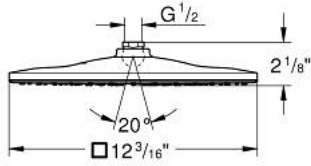

RAINSHOWER MONO 310 CUBE 26 570 000 سماعه رأسيه مزوده برشاش واحد

الآن - 2018 ري اني, قطع الغيار

1: عازل ليفي بقطر 18.5 x قطر (0138900M رقم الطلب) 12 x 2

2: مصفاة غبار (48007000 رقم الطلب)