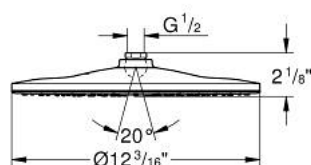

26 569 000 RAINSHOWER MONO 310 DOUCHE DE TÊTE 1 JET

DESCRIPTION DU PRODUIT

- Couleur: chromé
- type de jet : GROHE PureRain
- débit maximum à 3 bars : 5 l/min
- diffuseur de douche chromé
- rotule avec angle de rotation $\pm 10^\circ$
- raccords filetés 1/2"
- GROHE EcoJoy économie d'eau
- GROHE DreamSpray jet parfaitement uniforme
- GROHE LongLife finition durable
- procédé anti-calcaire GROHE SpeedClean
- conduits d'eau internes, longévité maximale
- adapté pour les chauffe-eau instantanés

26 569 000 RAINSHOWER MONO 310 DOUCHE DE TÊTE 1 JET

PIÈCES DE RECHANGE, janvier 2018 – now

1: Joint fibre 15x21 (Numéro de commande 0138900M)

2: Filtre (Numéro de commande 48007000)