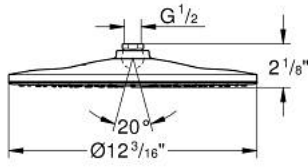

RAINSHOWER MONO 310 26 569 000 سماعه رأسيه مزوده برشاش واحد

وصف المنتج

• اللون: كروم

• GROHE PureRain

• maximum flow rate (at 3 bar): 5 l/min

• لوح رذاذ كروم

• وصلة كروية بزاوية تدوير $\pm 10^\circ$

• سلك توصيل مقاس _ بوصة