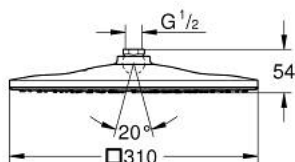

26 568 LS0 RAINSHOWER MONO 310 CUBE DOUCHE DE TÊTE 1 JET

DESCRIPTION DU PRODUIT

- Couleur: moon white
- type de jet : GROHE PureRain
- débit maximum à 3 bars : 7,5 l/min
- diffuseur de douche blanche
- rotule avec angle de rotation $\pm 10^\circ$
- raccords filetés 1/2"
- GROHE EcoJoy économie d'eau
- GROHE DreamSpray jet parfaitement uniforme
- finition GROHE LongLife
- procédé anti-calcaire GROHE SpeedClean
- conduits d'eau internes, longévité maximale

26 568 LS0 RAINSHOWER MONO 310 CUBE DOUCHE DE TÊTE 1 JET

PIÈCES DE RECHANGE, janvier 2018 – now

1: Joint fibre 15x21 (Numéro de commande 0138900M)

2: Filtre (Numéro de commande 48007000)