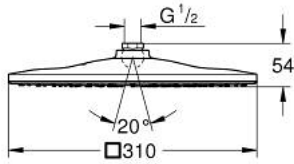

## RAINSHOWER MONO 310 CUBE 26 568 LS0 سماعه رأسيه مزوده برشاش واحد

وصف المنتج:

- اللون: moon white
- GROHE PureRain
- maximum flow rate (at 3 bar): 7.5 l/min
- لوح رذاذ بلون بيض القمر
- وصلة كروية بزواوية تدوير  $\pm 10^\circ$
- سلك توصيل مقاس \_ بوصة
- تقنية GROHE EcoJoy لمياه أقل وتدفق ممتاز
- تقنية GROHE DreamSpray لنمط رشاش مثالي
- طلاء GROHE LongLife
- نظام منع التكدسات GROHE SpeedClean
- دليل Inner WaterGuide لحياة أطول
- مناسب للسحانات القوية

## RAINSHOWER MONO 310 CUBE 26 568 LS0 سماعه رأسيه مزوده برشاش واحد

الآن - 2018 رياني, قطع الغيار

1: عازل ليفي بقطر 18.5 x قطر (0138900M رقم الطلب) 12 x 2

2: مصفاة غبار (48007000 رقم الطلب)