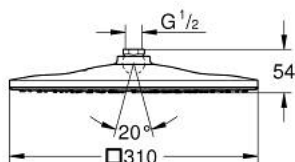

26 568 000 RAINSHOWER MONO 310 CUBE DOUCHE DE TÊTE 1 JET

DESCRIPTION DU PRODUIT

- Couleur: chromé
- type de jet : GROHE PureRain
- débit maximum à 3 bars : 7,5 l/min
- diffuseur de douche chromé
- rotule avec angle de rotation $\pm 10^\circ$
- raccords filetés 1/2"
- GROHE EcoJoy économie d'eau
- GROHE DreamSpray jet parfaitement uniforme
- GROHE LongLife finition durable
- procédé anti-calcaire GROHE SpeedClean
- conduits d'eau internes, longévité maximale

26 568 000 **RAINSHOWER MONO 310 CUBE DOUCHE DE TÊTE 1 JET**

PIÈCES DE RECHANGE, janvier 2018 – now

1: Joint fibre 15x21 (Numéro de commande 0138900M)

2: Filtre (Numéro de commande 48007000)