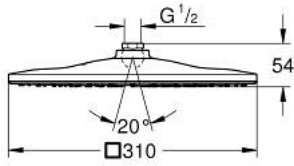

RAINSHOWER MONO 310 CUBE 26 568 000 سماعه رأسيه مزوده برشاش واحد

وصف المنتج

• اللون: كروم

• GROHE PureRain

• maximum flow rate (at 3 bar): 7.5 l/min

• لوح رذاذ كروم

• وصلة كروية بزاوية تدوير  $\pm 10^\circ$

• سلك توصيل مقاس \_ بوصة

• تقنية GROHE EcoJoy لمياه أقل وتدفق ممتاز

• تقنية GROHE DreamSpray لنمط رشاش مثالي

• طلاء كروم GROHE LongLife

• نظام منع التكلسات GROHE SpeedClean

• دليل Inner WaterGuide لحياة أطول