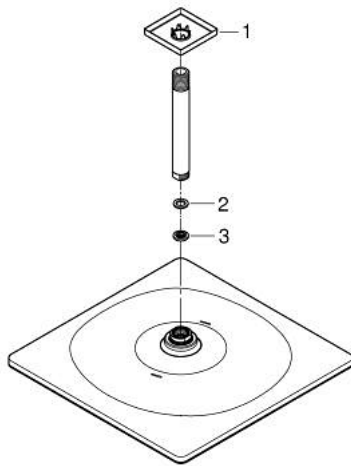

## 26 566 MS0 RAINSHOWER MONO 310 CUBE SET DE DOUCHE DE TÊTE ET BRAS PLAFONNIER 142 MM, 1 JET

### DESCRIPTION DU PRODUIT

- Couleur: satin steel
- douche de tête Rainshower 310
- type de jet : GROHE PureRain
- débit maximum à 3 bars : 7,5 l/min
- bras de douche plafonnier Rainshower 142 mm
- GROHE EcoJoy économie d'eau
- GROHE DreamSpray jet parfaitement uniforme
- finition GROHE LongLife
- procédé anti-calcaire GROHE SpeedClean
- conduits d'eau internes, longévité maximale

26 566 MS0 **RAINSHOWER MONO 310 CUBE SET DE DOUCHE DE TÊTE ET BRAS  
PLAFONNIER 142 MM, 1 JET**

**PIÈCES DE RECHANGE**, octobre 2022 – now

- 1: Rosace (Numéro de commande 48118MS0)
- 2: Joint fibre 15x21 (Numéro de commande 0138900M)
- 3: Filtre (Numéro de commande 48007000)