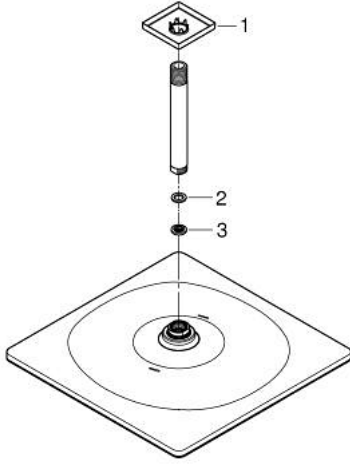

RAINSHOWER MONO 310 CUBE 26 566  
MS0

وصف المنتج

- اللون: satin steel
- رأس دش Rainshower 310
- GROHE PureRain
- maximum flow rate (at 3 bar): 7.5 l/min
- ذراع دش Rainshower 142 مم
- تقنية GROHE EcoJoy لمياه أقل وتدفق ممتاز
- تقنية GROHE DreamSpray لنمط رشاش مثالي
- طلاء GROHE LongLife
- نظام منع التكلسات GROHE SpeedClean
- دليل Inner WaterGuide لحياة أطول
- مناسب للسخانات الفورية

RAINSHOWER MONO 310 CUBE 26 566  
MSO

الآن - 2022 ربوتكأ، قِطعُ الغيارُ

1: غطاء مثقوب من المنتصف (48118MS0 رقمُ الطلبِ:-)

2: عازل ليفي بقطر x 18.5 قطر (0138900M رقمُ الطلبِ:-) 12 x 2

3: مصفاة غبار (48007000 رقمُ الطلبِ:-)