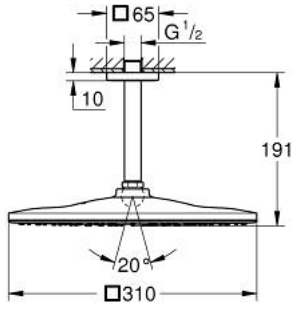

RAINSHOWER MONO 310 CUBE 26 566  
MS0

وصف المنتج

- اللون: satin steel
- رأس دش Rainshower 310
- GROHE PureRain
- maximum flow rate (at 3 bar): 7.5 l/min
- ذراع دش Rainshower 142 مم
- تقنية GROHE EcoJoy لمياه أقل وتدفق ممتاز
- تقنية GROHE DreamSpray لنمط رشاش مثالي
- طلاء GROHE LongLife
- نظام منع التكلسات GROHE SpeedClean
- دليل Inner WaterGuide لحياة أطول
- مناسب للسخانات الفورية

RAINSHOWER MONO 310 CUBE 26 566  
MSO

الآن - 2022 ربوتكأ، قِطعُ الغيارُ

1: غطاء مثقوب من المنتصف (48118MS0 رقمُ الطلبِ:-)

2: عازل ليفي بقطر x 18.5 قطر (0138900M رقمُ الطلبِ:-) 12 x 2

3: مصفاة غبار (48007000 رقمُ الطلبِ:-)