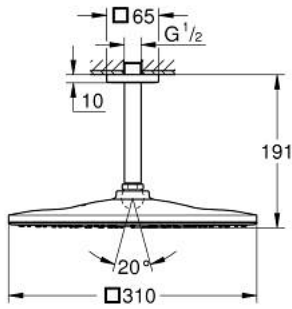

RAINSHOWER MONO 310 CUBE 26 566
MG0

وصف المنتج

• اللون: satin graphite

• رأس دش Rainshower 310

• GROHE PureRain

• maximum flow rate (at 3 bar): 7.5 l/min

• ذراع دش Rainshower 142 مم

• تقنية GROHE EcoJoy لمياه أقل وتدفق ممتاز

• تقنية GROHE DreamSpray لنمط رشاش مثالي

• طلاء GROHE LongLife

• نظام منع التكالسات GROHE SpeedClean

• دليل Inner WaterGuide لحياة أطول

• مناسب للسخانات الفورية