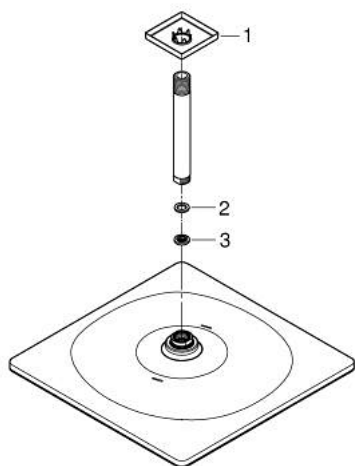

26 566 KF0 RAINSHOWER MONO 310 CUBE SET DE DOUCHE DE TÊTE ET BRAS PLAFONNIER 142 MM, 1 JET

DESCRIPTION DU PRODUIT

- Couleur: phantom black
- douche de tête Rainshower 310
- type de jet : GROHE PureRain
- débit maximum à 3 bars : 7,5 l/min
- bras de douche plafonnier Rainshower 142 mm
- GROHE EcoJoy économie d'eau
- GROHE DreamSpray jet parfaitement uniforme
- procédé anti-calcaire GROHE SpeedClean
- conduits d'eau internes, longévité maximale

26 566 KF0 RAINSHOWER MONO 310 CUBE SET DE DOUCHE DE TÊTE ET BRAS PLAFONNIER 142 MM, 1 JET

PIÈCES DE RECHANGE, avril 2020 – now

- 1: Rosace (Numéro de commande 48118KF0)
- 2: Joint fibre 15x21 (Numéro de commande 0138900M)
- 3: Filtre (Numéro de commande 48007000)