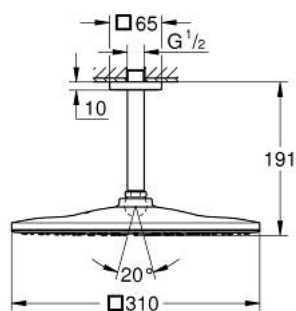

26 566 KF0 RAINSHOWER MONO 310 CUBE SET DE DOUCHE DE TÊTE ET BRAS PLAFONNIER 142 MM, 1 JET

DESCRIPTION DU PRODUIT

- Couleur: phantom black
- douche de tête Rainshower 310
- type de jet : GROHE PureRain
- débit maximum à 3 bars : 7,5 l/min
- bras de douche plafonnier Rainshower 142 mm
- GROHE EcoJoy économie d'eau
- GROHE DreamSpray jet parfaitement uniforme
- procédé anti-calcaire GROHE SpeedClean
- conduits d'eau internes, longévité maximale

26 566 KF0 RAINSHOWER MONO 310 CUBE SET DE DOUCHE DE TÊTE ET BRAS PLAFONNIER 142 MM, 1 JET

PIÈCES DE RECHANGE, avril 2020 – now

- 1: Rosace (Numéro de commande 48118KF0)
- 2: Joint fibre 15x21 (Numéro de commande 0138900M)
- 3: Filtre (Numéro de commande 48007000)