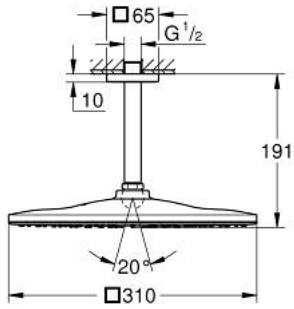

RAINSHOWER MONO 310 CUBE 26 566  
KFO

وصف المنتج

- اللون: phantom black
- رأس دش Rainshower 310
- GROHE PureRain
- maximum flow rate (at 3 bar): 7.5 l/min
- ذراع دش Rainshower 142 مم
- تقنية GROHE EcoJoy لمياه أقل وتدفق ممتاز
- تقنية GROHE DreamSpray لنمط رشاش مثالي
- نظام منع التكالسات GROHE SpeedClean
- دليل Inner WaterGuide لحياة أطول
- مناسب للسخانات الفورية

RAINSHOWER MONO 310 CUBE 26 566 طقم الدش الرأسي السقفي مقاس 142 ملم، برشاش واحد  
KFO

الآن - 2020 ليربأ، قِطْعُ الغيارِ

1: غطاء مثقوب من المنتصف (48118KFO رقم الطلب:-)

2: عازل ليفي بقطر 18.5 x قطر (0138900M رقم الطلب:-) 12 x 2