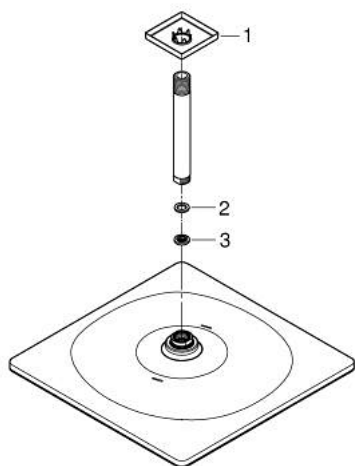

26 566 GN0 RAINSHOWER MONO 310 CUBE SET DE DOUCHE DE TÊTE ET BRAS PLAFONNIER 142 MM, 1 JET

DESCRIPTION DU PRODUIT

- Couleur: cool sunrise brossé
- douche de tête Rainshower 310
- type de jet : GROHE PureRain
- débit maximum à 3 bars : 7,5 l/min
- bras de douche plafonnier Rainshower 142 mm
- GROHE EcoJoy économie d'eau
- GROHE DreamSpray jet parfaitement uniforme
- finition GROHE LongLife
- procédé anti-calcaire GROHE SpeedClean
- conduits d'eau internes, longévité maximale

26 566 GN0 RAINSHOWER MONO 310 CUBE SET DE DOUCHE DE TÊTE ET BRAS PLAFONNIER 142 MM, 1 JET

PIÈCES DE RECHANGE, septembre 2018 – now

- 1: Rosace (Numéro de commande 48118GN0)
- 2: Joint fibre 15x21 (Numéro de commande 0138900M)
- 3: Filtre (Numéro de commande 48007000)