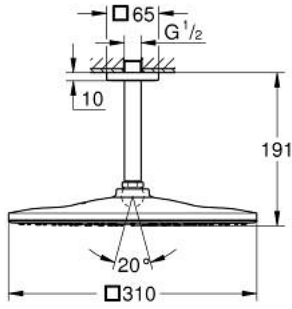

RAINSHOWER MONO 310 CUBE 26 566
GN0

وصف المنتج:

• اللون: brushed cool sunrise

• رأس دش Rainshower 310

• GROHE PureRain

• maximum flow rate (at 3 bar): 7.5 l/min

• ذراع دش Rainshower 142 مم

• تقنية GROHE EcoJoy لمياه أقل وتدفق ممتاز

• تقنية GROHE DreamSpray لنمط رشاش مثالي

• طلاء GROHE LongLife

• نظام منع التكالسات GROHE SpeedClean

• دليل Inner WaterGuide لحياة أطول

• مناسب للسخانات الفورية

RAINSHOWER MONO 310 CUBE 26 566
GN0
برشاش واحد، برشاش 142 ملم، برشاش واحد

الآن - 2018 ريمتس، قطع الغيار

1: غطاء مثقوب من المنتصف (48118GN0 رقم الطلب):

2: عازل ليفي بقطر 18.5 x قطر (0138900M رقم الطلب): 12 x 2

3: مصفاة غبار (48007000 رقم الطلب):