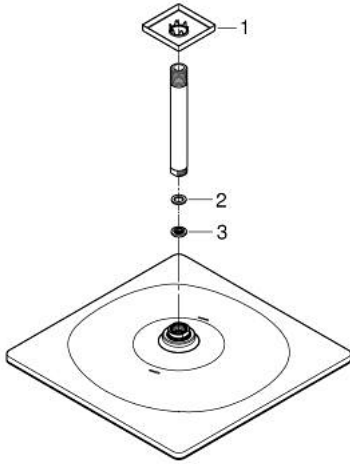

RAINSHOWER MONO 310 CUBE 26 566
GN0

وصف المنتج:

• اللون: brushed cool sunrise

• رأس دش Rainshower 310

• GROHE PureRain

• maximum flow rate (at 3 bar): 7.5 l/min

• ذراع دش Rainshower 142 مم

• تقنية GROHE EcoJoy لمياه أقل وتدفق ممتاز

• تقنية GROHE DreamSpray لنمط رشاش مثالي

• طلاء GROHE LongLife

• نظام منع التكالسات GROHE SpeedClean

• دليل Inner WaterGuide لحياة أطول

• مناسب للسخانات الفورية

RAINSHOWER MONO 310 CUBE 26 566
GN0
برشاش واحد، برشاش 142 ملم، برشاش واحد

الآن - 2018 ريمتس، قطع الغيار

1: غطاء مثقوب من المنتصف (48118GN0 رقم الطلب):

2: عازل ليفي بقطر 18.5 x قطر (0138900M رقم الطلب): 12 x 2

3: مصفاة غبار (48007000 رقم الطلب):