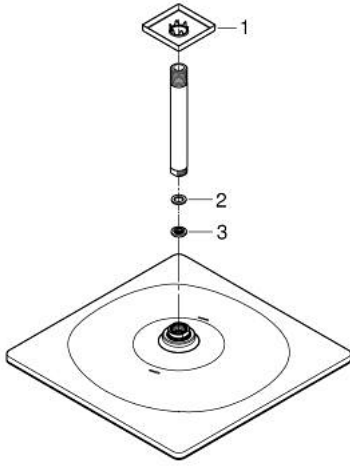

RAINSHOWER MONO 310 CUBE 26 566  
GL0  
برشاش واحد، برشاش 142 ملم،

وصف المنتج:

- اللون: cool sunrise
- رأس دش Rainshower 310
- GROHE PureRain
- maximum flow rate (at 3 bar): 7.5 l/min
- ذراع دش Rainshower 142 مم
- تقنية GROHE EcoJoy لمياه أقل وتدفق ممتاز
- تقنية GROHE DreamSpray لنمط رشاش مثالي
- طلاء GROHE LongLife
- نظام منع التكلسات GROHE SpeedClean
- دليل Inner WaterGuide لحياة أطول
- مناسب للسخانات الفورية

RAINSHOWER MONO 310 CUBE 26 566  
GLO  
طقم الدش الرأسي السقفي مقاس 142 ملم، برشاش واحد

الآن - 2018 ريمتس، قِطْعُ الغيارِ

1: غطاء مثقوب من المنتصف (48118GLO رقم الطلب:-)

2: عازل ليفي بقطر 18.5 x قطر (0138900M رقم الطلب:-) 12 x 2