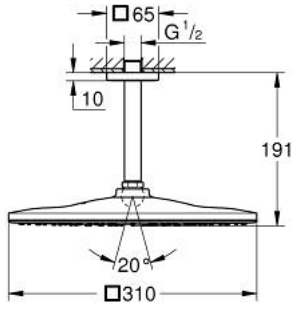

RAINSHOWER MONO 310 CUBE 26 566  
GL0  
برشاش واحد، برشاش 142 ملم،

وصف المنتج:

- اللون: cool sunrise
- رأس دش Rainshower 310
- GROHE PureRain
- maximum flow rate (at 3 bar): 7.5 l/min
- ذراع دش Rainshower 142 مم
- تقنية GROHE EcoJoy لمياه أقل وتدفق ممتاز
- تقنية GROHE DreamSpray لنمط رشاش مثالي
- طلاء GROHE LongLife
- نظام منع التكلسات GROHE SpeedClean
- دليل Inner WaterGuide لحياة أطول
- مناسب للسخانات الفورية

RAINSHOWER MONO 310 CUBE 26 566  
GLO  
طقم الدش الرأسي السقفي مقاس 142 ملم، برشاش واحد

الآن - 2018 ريمتس، قِطْعُ الغيارِ

1: غطاء مثقوب من المنتصف (48118GLO رقم الطلب:-)

2: عازل ليفي بقطر 18.5 x قطر (0138900M رقم الطلب:-) 12 x 2