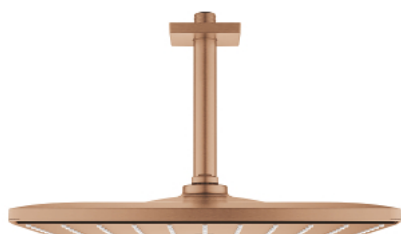

26 566 DL0 RAINSHOWER MONO 310 CUBE SET DE DOUCHE DE TÊTE ET BRAS PLAFONNIER 142 MM, 1 JET

DESCRIPTION DU PRODUIT

- Couleur: warm sunset brossé
- douche de tête Rainshower 310
- type de jet : GROHE PureRain
- débit maximum à 3 bars : 7,5 l/min
- bras de douche plafonnier Rainshower 142 mm
- GROHE EcoJoy économie d'eau
- GROHE DreamSpray jet parfaitement uniforme
- finition GROHE LongLife
- procédé anti-calcaire GROHE SpeedClean
- conduits d'eau internes, longévité maximale

26 566 DL0 RAINSHOWER MONO 310 CUBE SET DE DOUCHE DE TÊTE ET BRAS PLAFONNIER 142 MM, 1 JET

PIÈCES DE RECHANGE, septembre 2018 – now

- 1: Rosace (Numéro de commande 48118DL0)
- 2: Joint fibre 15x21 (Numéro de commande 0138900M)
- 3: Filtre (Numéro de commande 48007000)