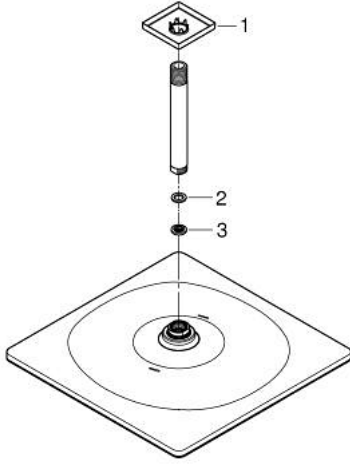

RAINSHOWER MONO 310 CUBE 26 566
DL0

وصف المنتج:

• اللون: brushed warm sunset

• رأس دش Rainshower 310

• GROHE PureRain

• maximum flow rate (at 3 bar): 7.5 l/min

• ذراع دش Rainshower 142 مم

• تقنية GROHE EcoJoy لمياه أقل وتدفق ممتاز

• تقنية GROHE DreamSpray لنمط رشاش مثالي

• طلاء GROHE LongLife

• نظام منع التكالسات GROHE SpeedClean

• دليل Inner WaterGuide لحياة أطول

• مناسب للسخانات الفورية

RAINSHOWER MONO 310 CUBE 26 566
DLO
طقم الدش الرأسي السقفي مقاس 142 ملم، برشاش واحد

الآن - 2018 رېم تېس، قِطْعُ الغِيَارِ

1: غطاء مثقوب من المنتصف (48118DLO رقم الطلب:-)

2: عازل ليفي بقطر 18.5 x قطر (0138900M رقم الطلب:-) 12 x 2

3: مصفاة غبار (48007000 رقم الطلب:-)