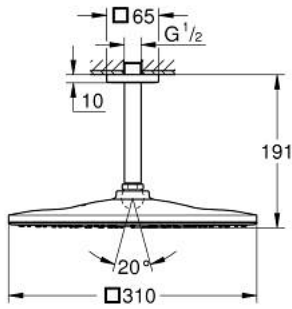

RAINSHOWER MONO 310 CUBE 26 566
DL0

وصف المنتج:

• اللون: brushed warm sunset

• رأس دش Rainshower 310

• GROHE PureRain

• maximum flow rate (at 3 bar): 7.5 l/min

• ذراع دش Rainshower 142 مم

• تقنية GROHE EcoJoy لمياه أقل وتدفق ممتاز

• تقنية GROHE DreamSpray لنمط رشاش مثالي

• طلاء GROHE LongLife

• نظام منع التكالسات GROHE SpeedClean

• دليل Inner WaterGuide لحياة أطول

• مناسب للسخانات الفورية

RAINSHOWER MONO 310 CUBE 26 566
DLO
طقم الدش الرأسي السقفي مقاس 142 ملم، برشاش واحد

الآن - 2018 رېم تېس، قِطْعُ الغِيَارِ

1: غطاء مثقوب من المنتصف (48118DLO رقم الطلب:-)

2: عازل ليفي بقطر 18.5 x قطر (0138900M رقم الطلب:-) 12 x 2

3: مصفاة غبار (48007000 رقم الطلب:-)