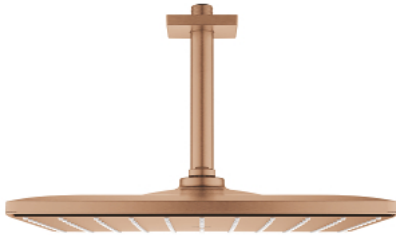

RAINSHOWER MONO 310 CUBE 26 566
DL0

وصف المنتج:

• اللون: brushed warm sunset

• رأس دش Rainshower 310

• GROHE PureRain

• maximum flow rate (at 3 bar): 7.5 l/min

• ذراع دش Rainshower 142 مم

• تقنية GROHE EcoJoy لمياه أقل وتدفق ممتاز

• تقنية GROHE DreamSpray لنمط رشاش مثالي

• طلاء GROHE LongLife

• نظام منع التكالسات GROHE SpeedClean

• دليل Inner WaterGuide لحياة أطول

• مناسب للسخانات الفورية

RAINSHOWER MONO 310 CUBE 26 566
DLO
طقم الدش الرأسي السقفي مقاس 142 ملم، برشاش واحد

الآن - 2018 رېم تېس، قِطْعُ الغِيَارِ

1: غطاء مثقوب من المنتصف (48118DLO رقم الطلب:-)

2: عازل ليفي بقطر 18.5 x قطر (0138900M رقم الطلب:-) 12 x 2

3: مصفاة غبار (48007000 رقم الطلب:-)